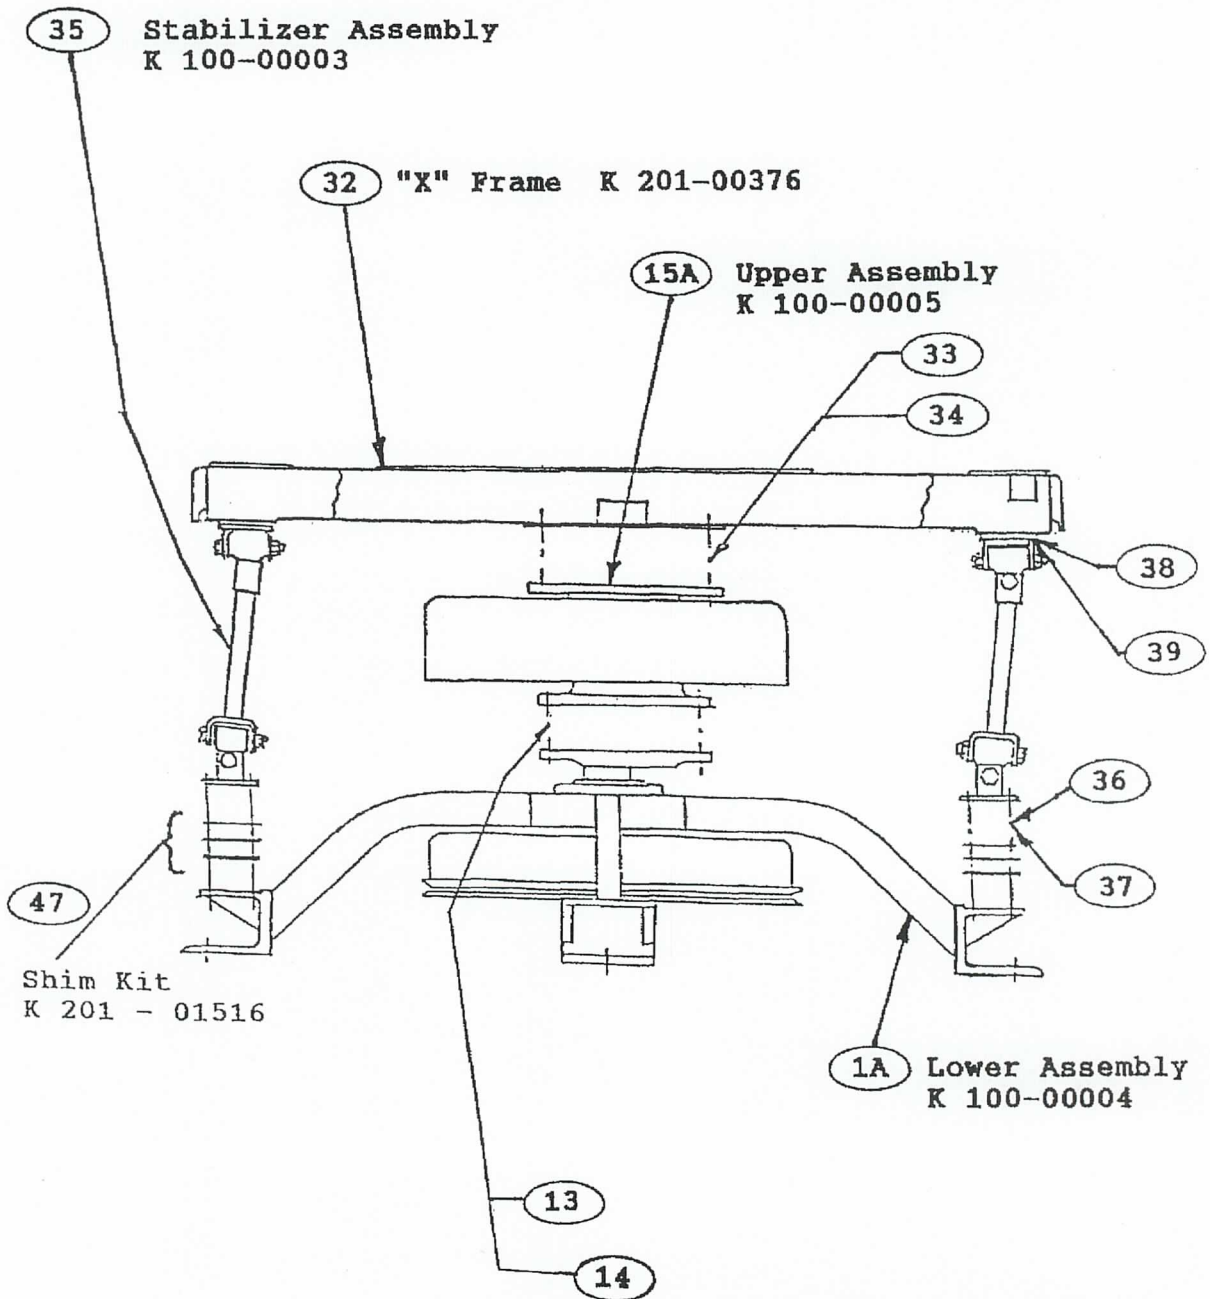

CS-1 Sifter Base

Sifter Parts & Service
www.sifterparts.com
(800) 367-3591