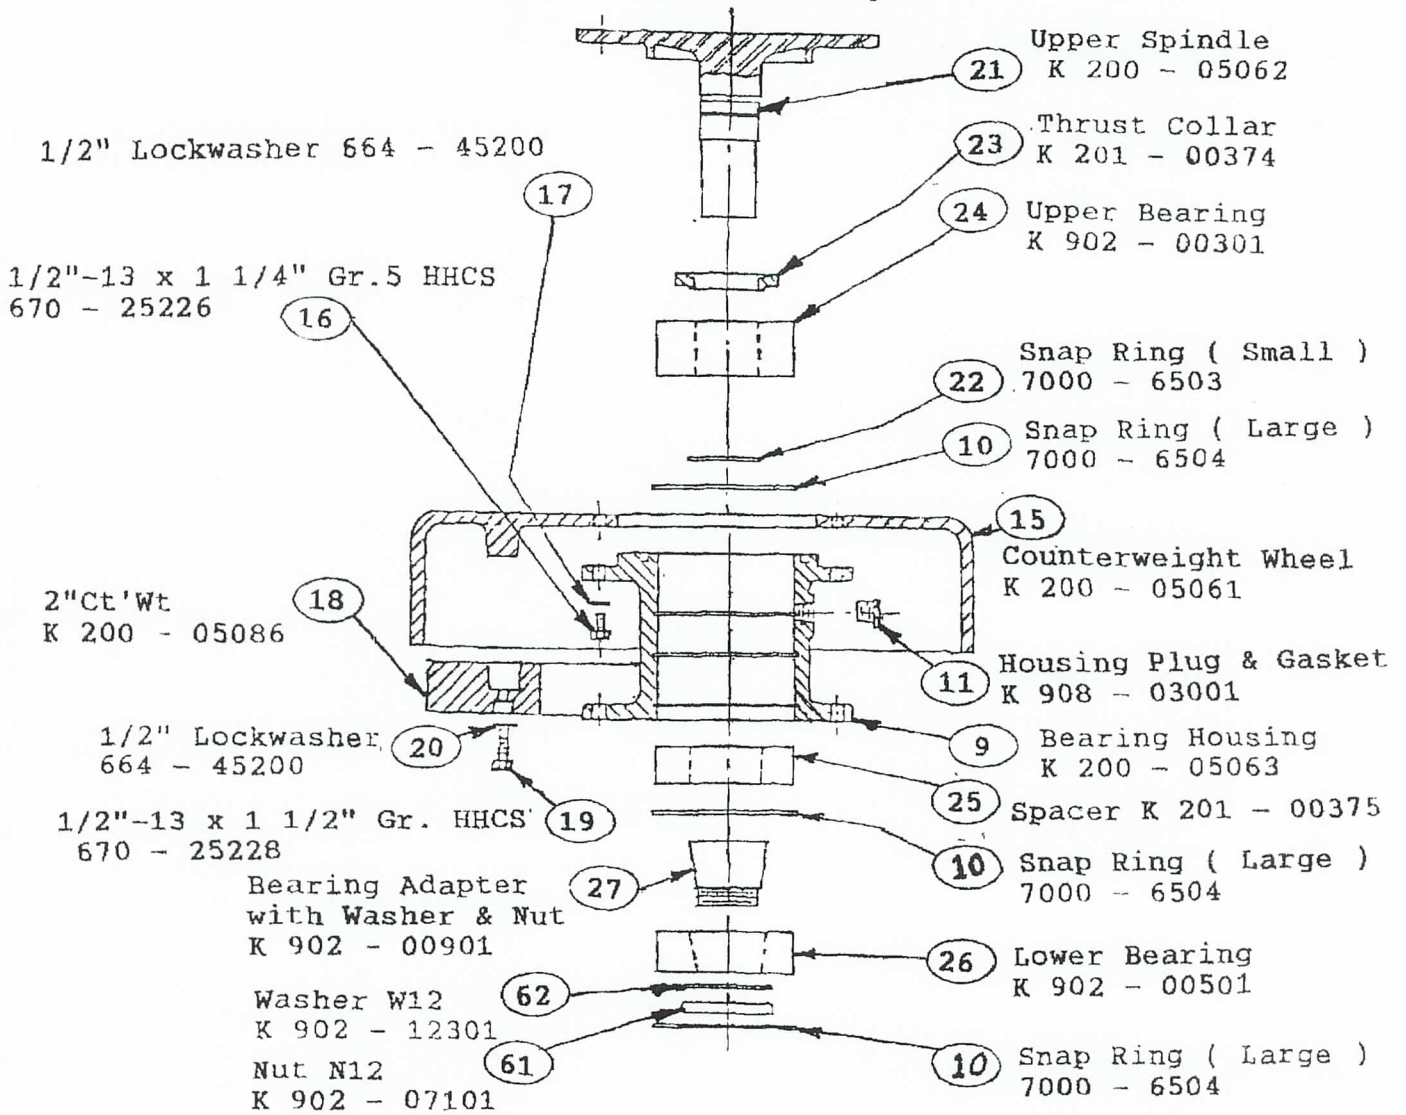

**CS-1 Sifter Base  
Upper Base Assembly**

*Sifter Parts & Service*  
[www.sifterparts.com](http://www.sifterparts.com)  
(800) 367-3591